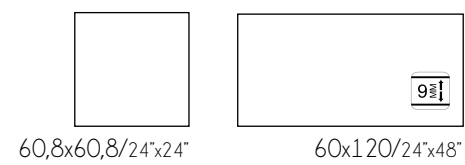

Pavimento coordinado / Coordinated flooring

porcelain