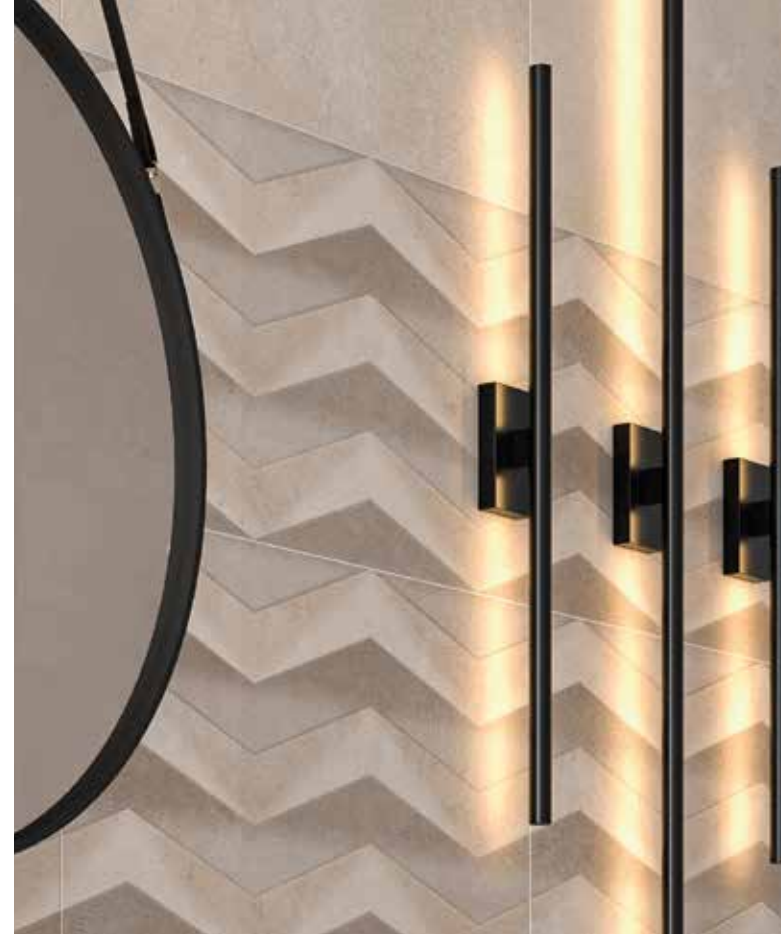

# Berlín

Wall tiles 31,6x60 Berlín Avorio, Rlv Warm

Una mezcla de lo clásico con lo moderno nos trae la colección Berlín. Una colección que utiliza el cemento como base para recrear la esencia más urbanita y contemporánea adaptada a nuestras paredes. Al igual que la propia ciudad de Berlín, esta colección representa todo el potencial de cemento con todo su carácter cosmopolita y creativo.