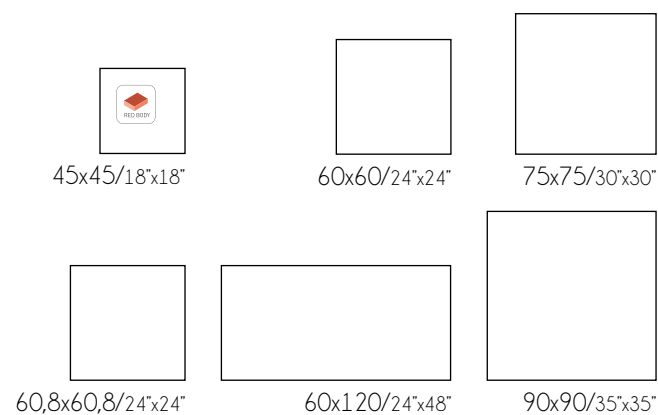

# Bolonia

Característica técnicas / Technical features

Formatos / Sizes

20x60/8"x24"

Completa la colección / Complete the collection

eco luxe

30x60/12"x24"

60x60/24"x24"

# Casablanca

Característica técnicas / Technical features

Formatos / Sizes

30x90/12"x35"

Wall tiles 30x90 Casablanca Gold / 30x90 Geo Casablanca Gold

Completa la colección / Complete the collection

red body / porcelain