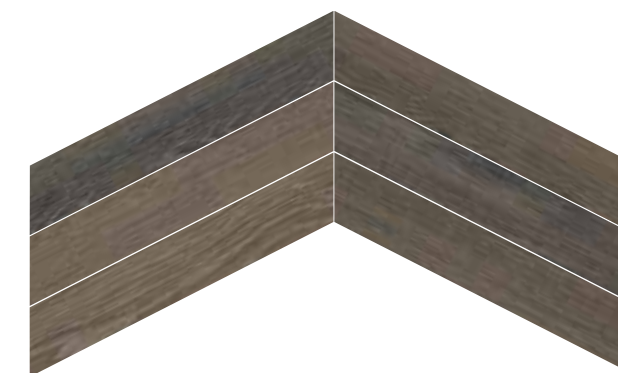

Ancona Chevron Chocolat