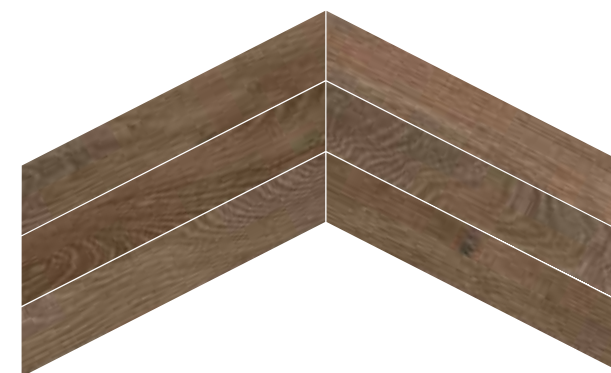

Formato/Size	pz/cj	m <sup>2</sup> /cj	kg / cj	cj/pl	m2 /pl	kg / pl
8x40	30	0,96	16,63	65	62,4	1100,95

Formato/Size	Código de tarifa/Price list
8x40	WM0223

Colores / Colours

Ancona Chevron White

Ancona Chevron Grey