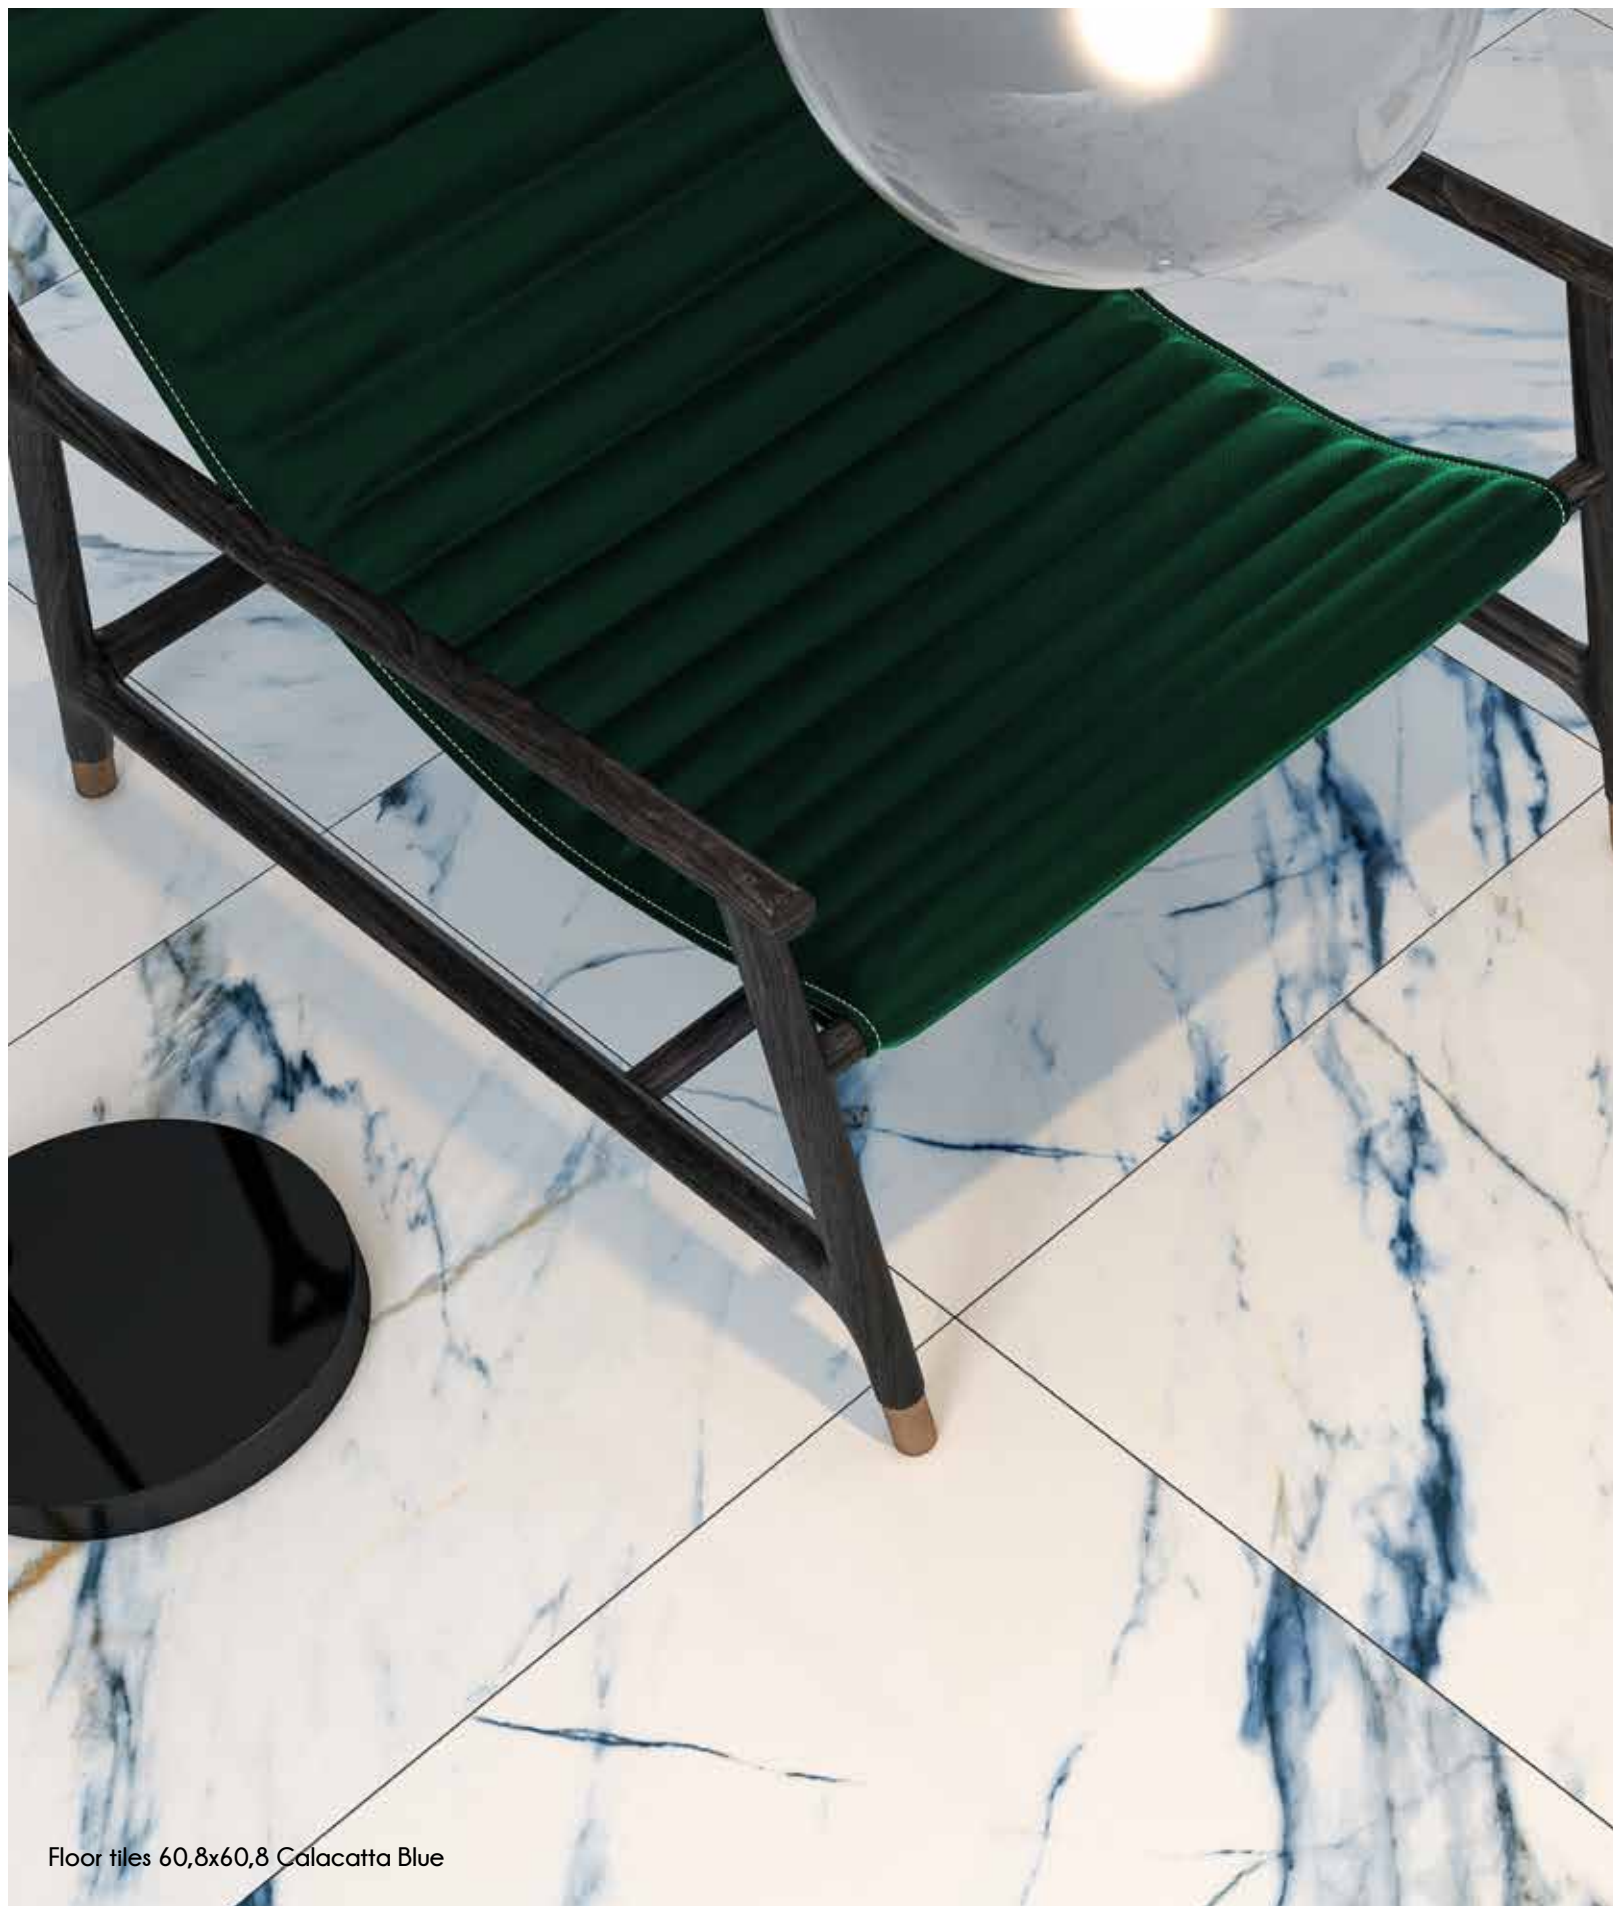

Formato/Size	Código de tarifa/Price list
60,8x60,8	WM0440

Colores / Colours

Echelle Haya Mate

Echelle Ceniza Mate

Echelle Natural Mate

Echelle Gris Mate

Echelle Caoba Mate

La resistencia que la naturaleza ha conseguido crear durante miles de años, gracias a la tecnología se consigue en unas horas. Los materiales porcelánicos tienen la misma resistencia que una roca, pero Ecoceramic lo consigue gracias a las materias primas, el prensado y los ciclos de calor al que se expone. Como broche final, un diseño exquisito que se consigue adaptando la naturaleza a miles de gráficas en nuestros materiales porcelánicos.