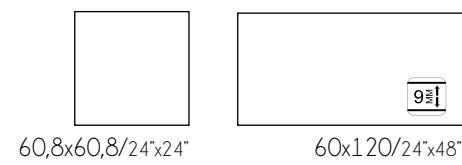

Pavimento coordinado / Coordinated flooring

porcelain

* Más información Catálogo General pág. 330/
More information General Catalogue pag. 330

Packing list

Código de tarifa / Price list

Formato/Size	pz/cj	m² /cj	kg / cj	cj/pl	m2 /pl	kg / pl
31,6x60	8	1,52	26	48	72,96	1268

Formato/Size	Código de tarifa/Price list
31,6x60	RB0655
31,6x60 DEC.	RB0655 D

Colores / Colours