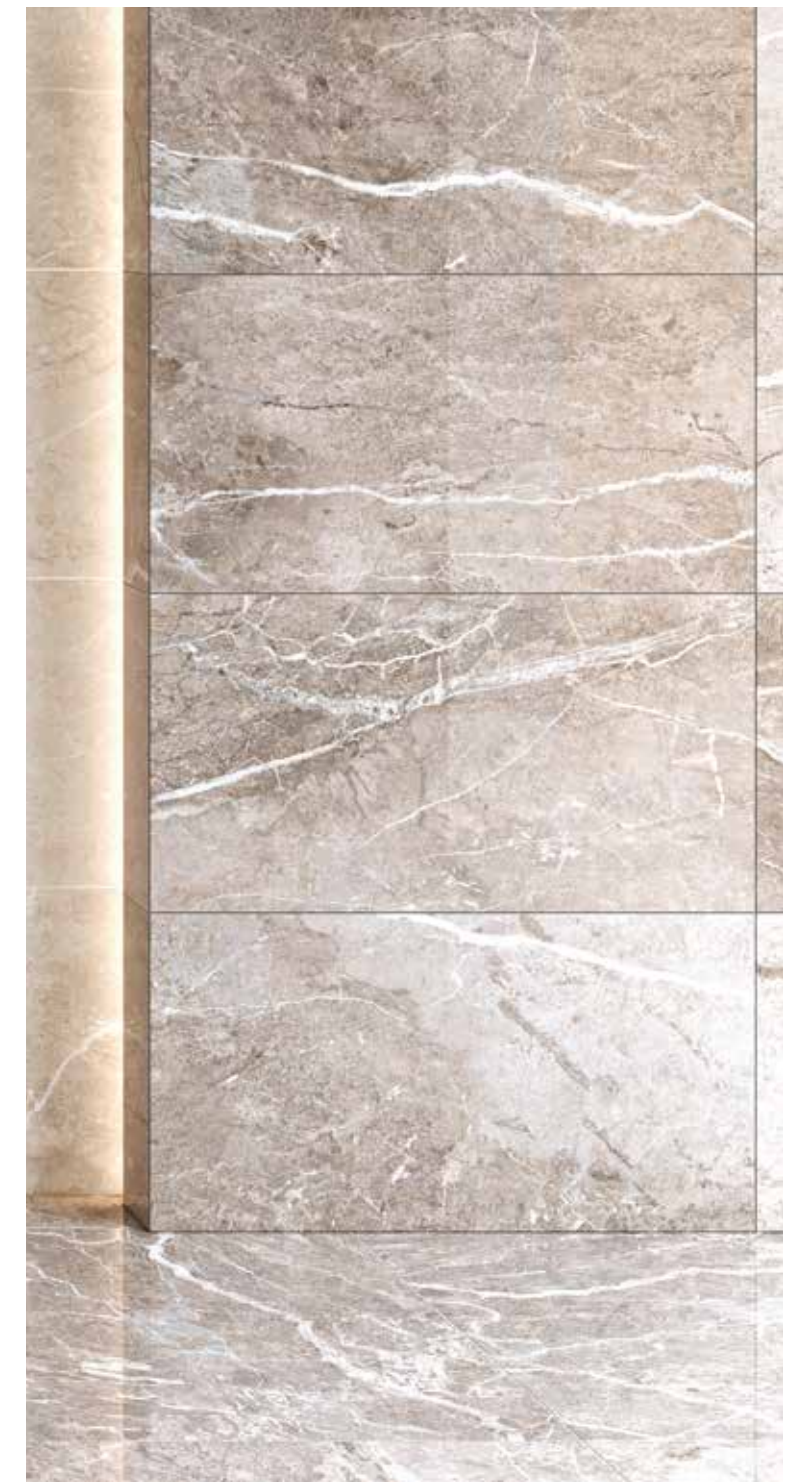

Un mármol que combina las vetas areniscas con el puro mármol clásico, la colección Bernini combina sobre la pasta roja el juego de vetas en 4 colores distintos para conseguir la combinación perfecta del diseño. Además, las opciones de relieve consiguen alzar el diseño a su máximo exponente.

Bernini is a red-body tile collection inspired by a perfect mix of pure classic marble and streaks of sandstone in 4 different colours. To further enhance its design, the collection also features a selection of relief tiles.