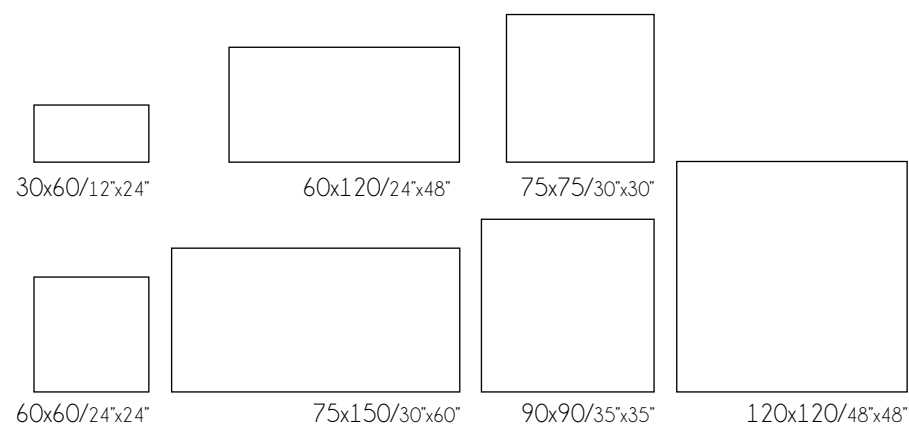

# Marshall

Característica técnicas / Technical features

Formatos / Sizes

20x60/8"x24"

Completa la colección / Complete the collection

eco luxe

Marshall Gold

\* Más información Catálogo General pág. 440/  
More information General Catalogue pag. 440