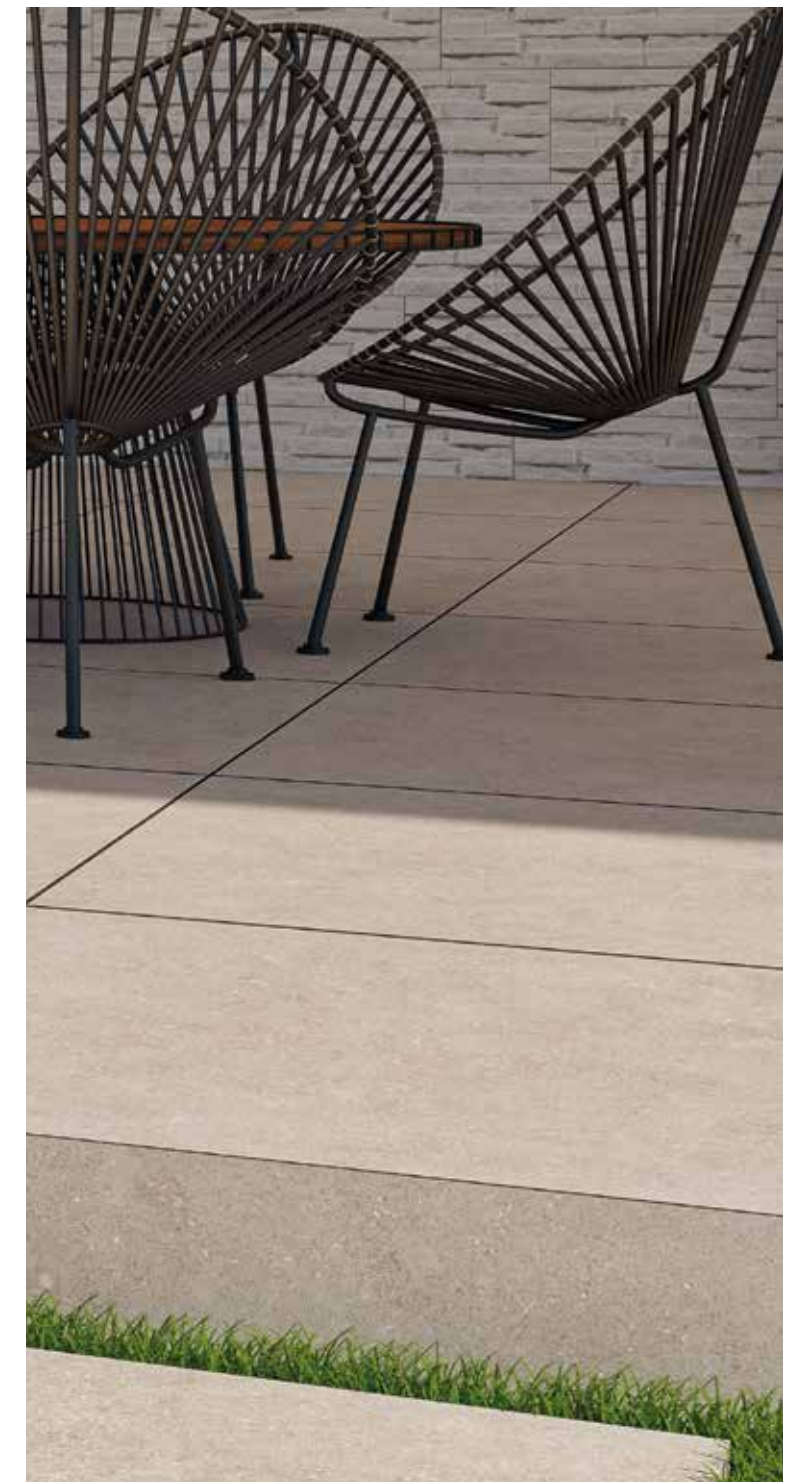

Una colección inspirada en toda la resistencia del cemento. Arenisca 2.0 es la nueva versión de espesorados de Ecoceramic que representa todos los detalles del cemento con las piedras y detalles de la grava incrustada para conseguir todo el carácter del estilo industrial en cualquier espacio de tu casa.

A collection inspired by the resistance of cement, Arenisca 2.0 is a new version of Ecoceramic's extra-thick tiles. It reproduces all the finer nuances of cement, with the marks of incusted stone and gravel. Perfect for bringing a chic industrial look to any living space in the home.