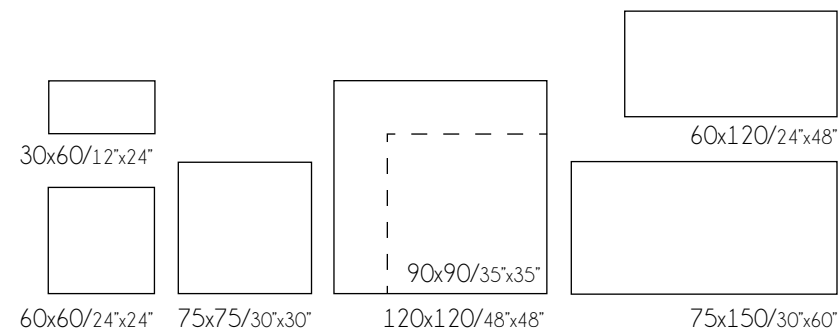

# Eternal

Característica técnicas / Technical features

Formatos / Sizes

33,3x100/13"x40"

Pavimento coordinado / Coordinated flooring

ecoluxe

\* Más información Catálogo General pág. 428/  
More information General Catalogue pag. 428