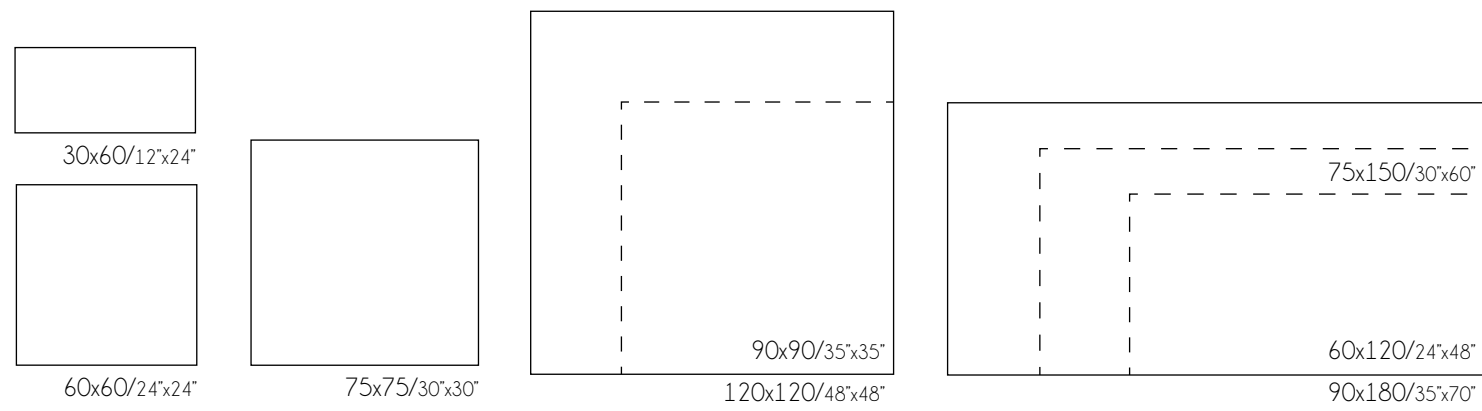

# Theater

Característica técnicas / Technical features

Formatos / Sizes

Packing list

Código de tarifa / Price list

Formato/Size	pz/cj	m <sup>2</sup> /cj	kg / cj	cj/pl	m2 /pl	kg / pl
30x60	6	1,08	22	48	51,84	1076
60x60	4	1,44	30,20	30	43,20	926
75x75	3	1,69	41,20	30	50,70	1256
60x120	2	1,44	34	32	46,08	1113
90x90	2	1,62	42	27	43,74	1164
75x150	1	1,13	28	40	45,2	1184
120x120	1	1,44	38,4	36	51,84	1422
90x180	1	1,62	45,50	24	38,88	1152