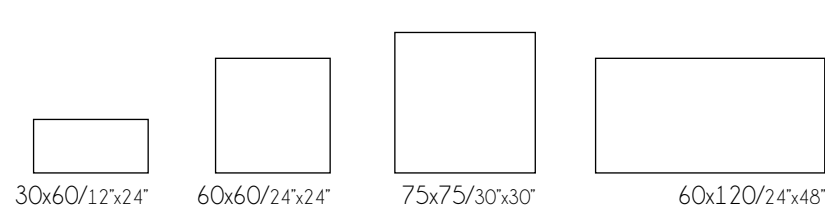

# Bolonia

Característica técnicas / Technical features

Formatos / Sizes

20x60/8"x24"

Completa la colección / Complete the collection

eco luxe

30x60/12"x24"

60x60/24"x24"