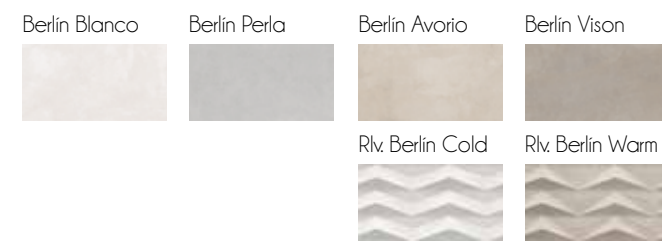

Berlín

Característica técnicas / Technical features

Formatos / Sizes

33,3x100/13"x40"

Revestimiento coordinado / Coordinated lining

pasta roja

31,6x60/12,4"x24"

* Más información / More information pág. 22

Pavimento coordinado / Coordinated flooring

porcelain

60,8x60,8/24"x24"

60x120/24"x48"