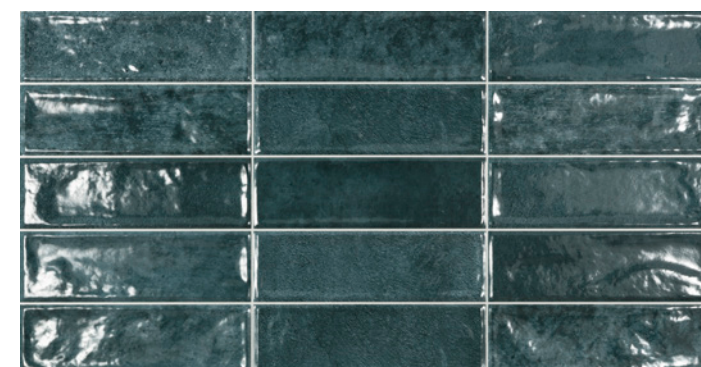

Pool

Característica técnicas / Technical features

Formatos / Sizes

31,6x60 / 12,4"x24"

Packing list

Código de tarifa / Price list

Formato/Size	pz/cj	m² /cj	kg / cj	cj/pl	m² /pl	kg / pl
31,6x60	8	1,52	26	48	72,96	1268

Formato/Size	Código de tarifa / Price list
31,6x60	RB0655

Colores / Colours

Pool Blue