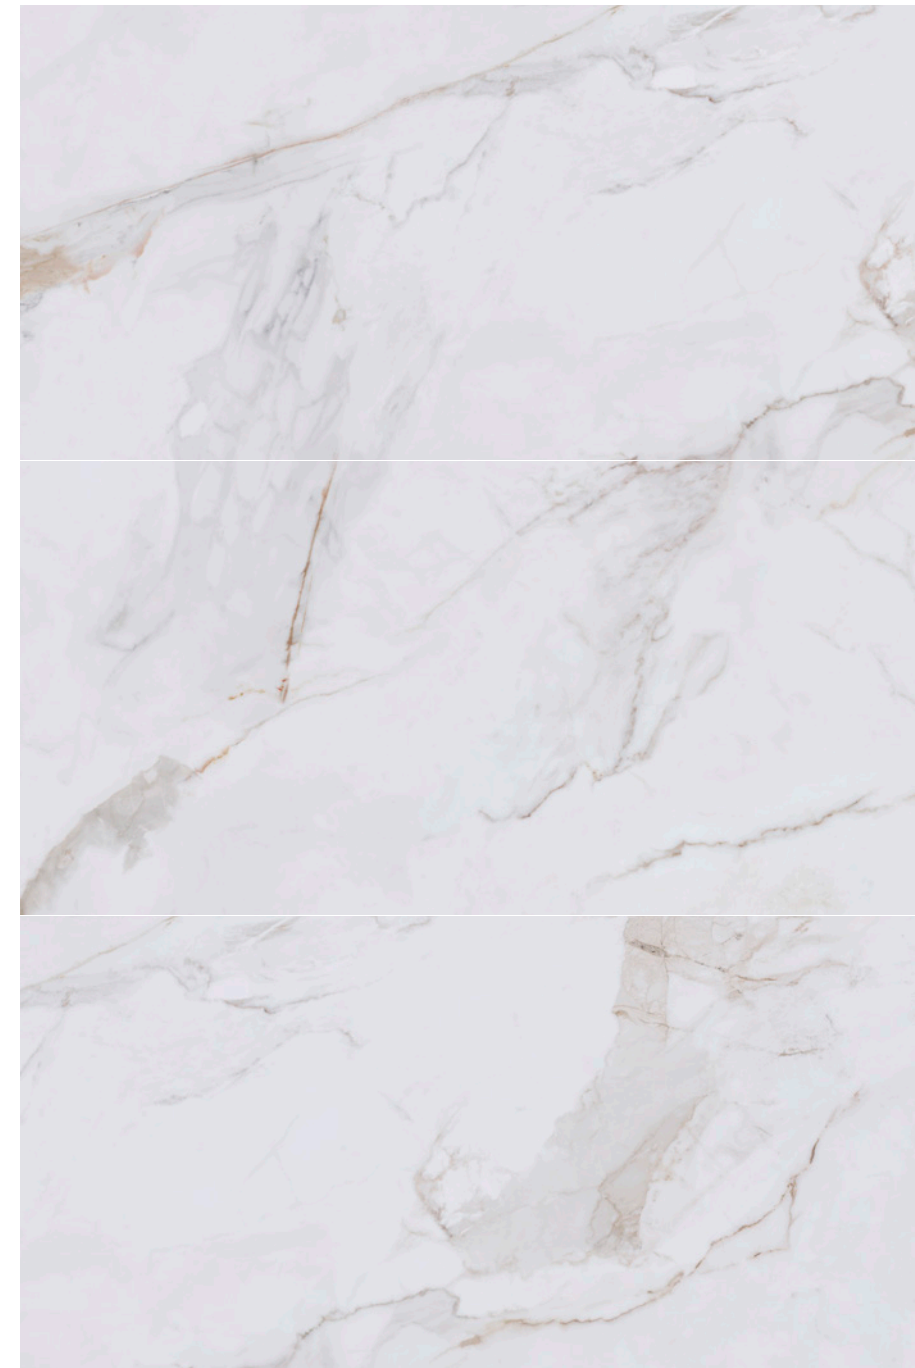

Código de tarifa / Price list

Formato/Size	Código de tarifa / Price list
60,8x60,8	PM1440
60x120	PM2250

Colores / Colours

Logan Gold

*Special technology. Gloss details finish

manley

Los clásicos nunca mueren. La colección MANLEY reúne 5 colores esenciales en construcción y acabado brillo y mate, toda una apuesta por las tendencias en arquitectura, ya que esta colección está diseñada para su aplicación en fachadas ventiladas.