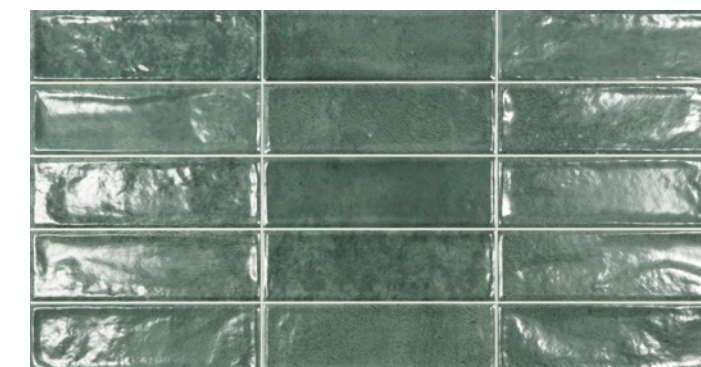

Formato/Size	Código de tarifa / Price list
31,6x60	RB0655

Colores / Colours

Pool White

Pool Cotto

Pool Grey

Pool Green

Pool Blue

eco

white

Eco White es la tipología de productos de pasta blanca de Ecoceramic. Productos que por las materias primas utilizadas en su fabricación son la base perfecta para los diseños más auténticos y especiales. La pureza de las arcillas blancas hace que los colores de la cerámica resalten y se consigan tonalidades más vivas.