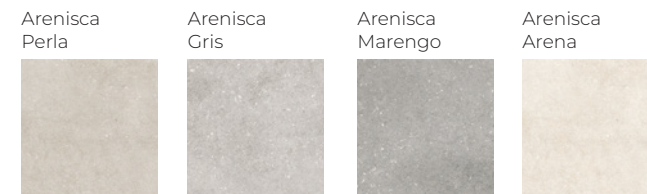

Completa la colección / Complete the collection

porcelain