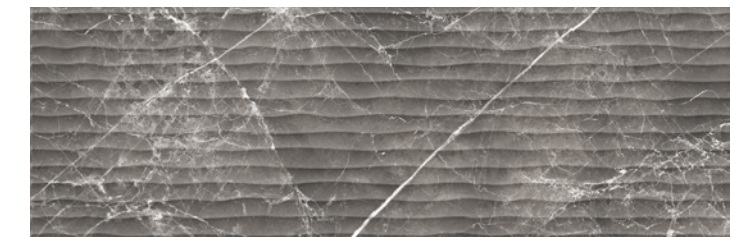

Formato/Size	Código de tarifa / Price list
30x90	BB0872
30x90 Riv.	BB0872 D

Colores / Colours

Marwol White

Rlv. Marwol White

Marwol Gold

Rlv. Marwol Gold

Marwol Grey

Rlv. Marwol Grey