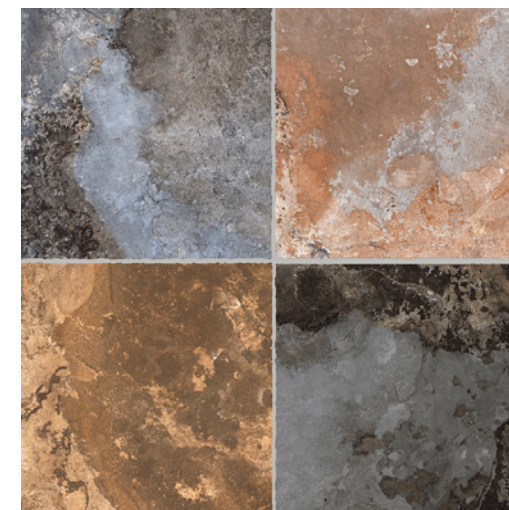

Formato/Size	Código de tarifa / Price list
33,3x33,3	CM0845

Colores / Colours

Fiyi Caribbean

Fiyi Índigo

Fiyi Mix

eco small

Los pequeños detalles son los encargados de marcar la diferencia, en diseño de interiores también. Eco Small reúne las colecciones de piezas pequeñas diseñadas para dar un punto de diferenciación y clase a los espacios.