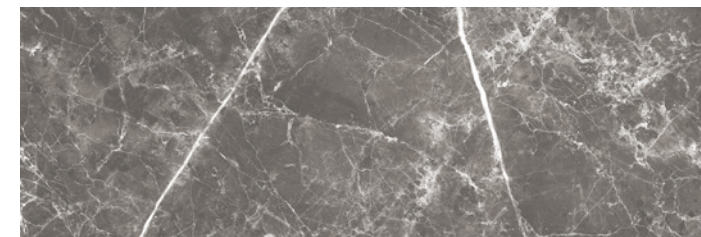

Formato/Size	Código de tarifa / Price list
30x90	BB0872
30x90 Riv.	BB0872 D

Colores / Colours

Marwol White

Rlv. Marwol White

Marwol Gold

Rlv. Marwol Gold

Marwol Grey

Rlv. Marwol Grey