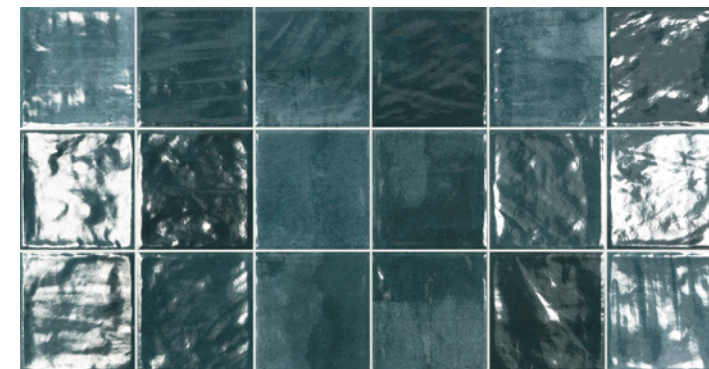

Cool

Característica técnicas / Technical features

Formatos / Sizes

Packing list

Código de tarifa / Price list

Formato/Size	pz/cj	m² / cj	kg / cj	cj/pl	m² / pl	kg / pl
31,6x60	8	1,52	26	48	72,96	1268

Formato/Size	Código de tarifa / Price list
31,6x60	RB0655

Colores / Colours

Cool Blue