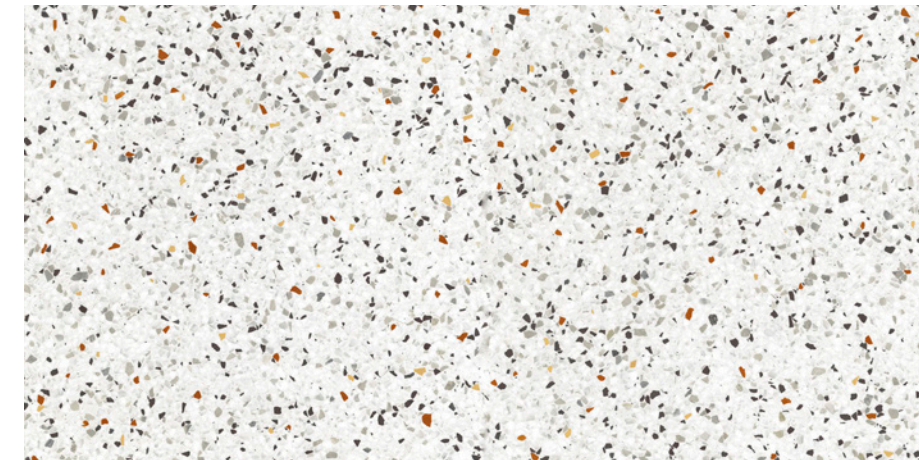

Colores / Colours

Tempo Mix