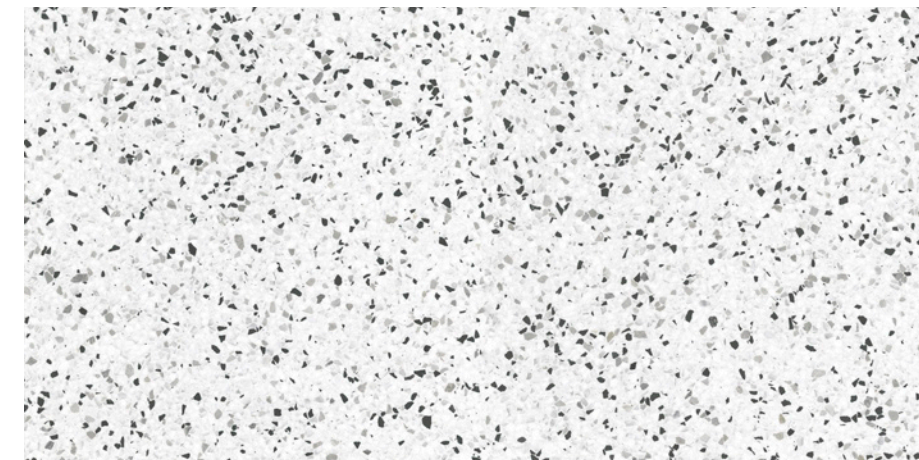

Tempo Black

Packing list

Código de tarifa / Price list

Formato/Size	pz/cj	m² /cj	kg / cj	cj/pl	m2 /pl	kg / pl
60,8x60,8	4	1,48	31	30	44,40	950
60x120	2	1,44	27,70	36	51,84	1017

Formato/Size	Código de tarifa / Price list
60,8x60,8	PM0440
60x120	PM0250