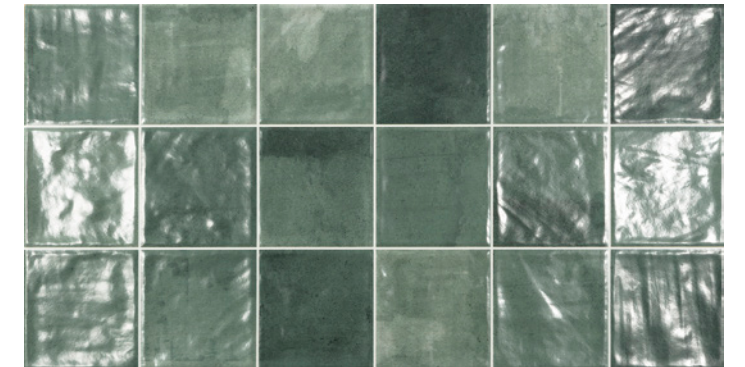

Formato/Size	pz/cj	m ² / cj	kg / cj	cj/pl	m ² / pl	kg / pl
31,6x60	8	1,52	26	48	72,96	1268

Formato/Size	Código de tarifa / Price list
31,6x60	RB0655

Colores / Colours

Cool White

Cool Cotto

Cool Grey

Cool Green