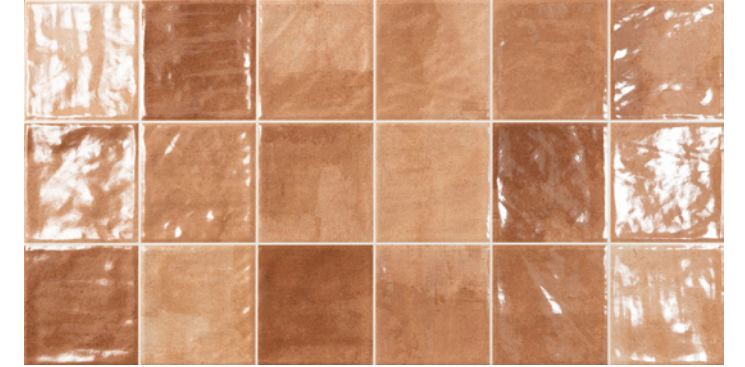

Cool

Característica técnicas / Technical features

Formatos / Sizes

Packing list

Código de tarifa / Price list

Formato/Size	pz/cj	m² / cj	kg / cj	cj/pl	m² / pl	kg / pl
31,6x60	8	1,52	26	48	72,96	1268

Formato/Size	Código de tarifa / Price list
31,6x60	RB0655

Colores / Colours

Cool Cotto