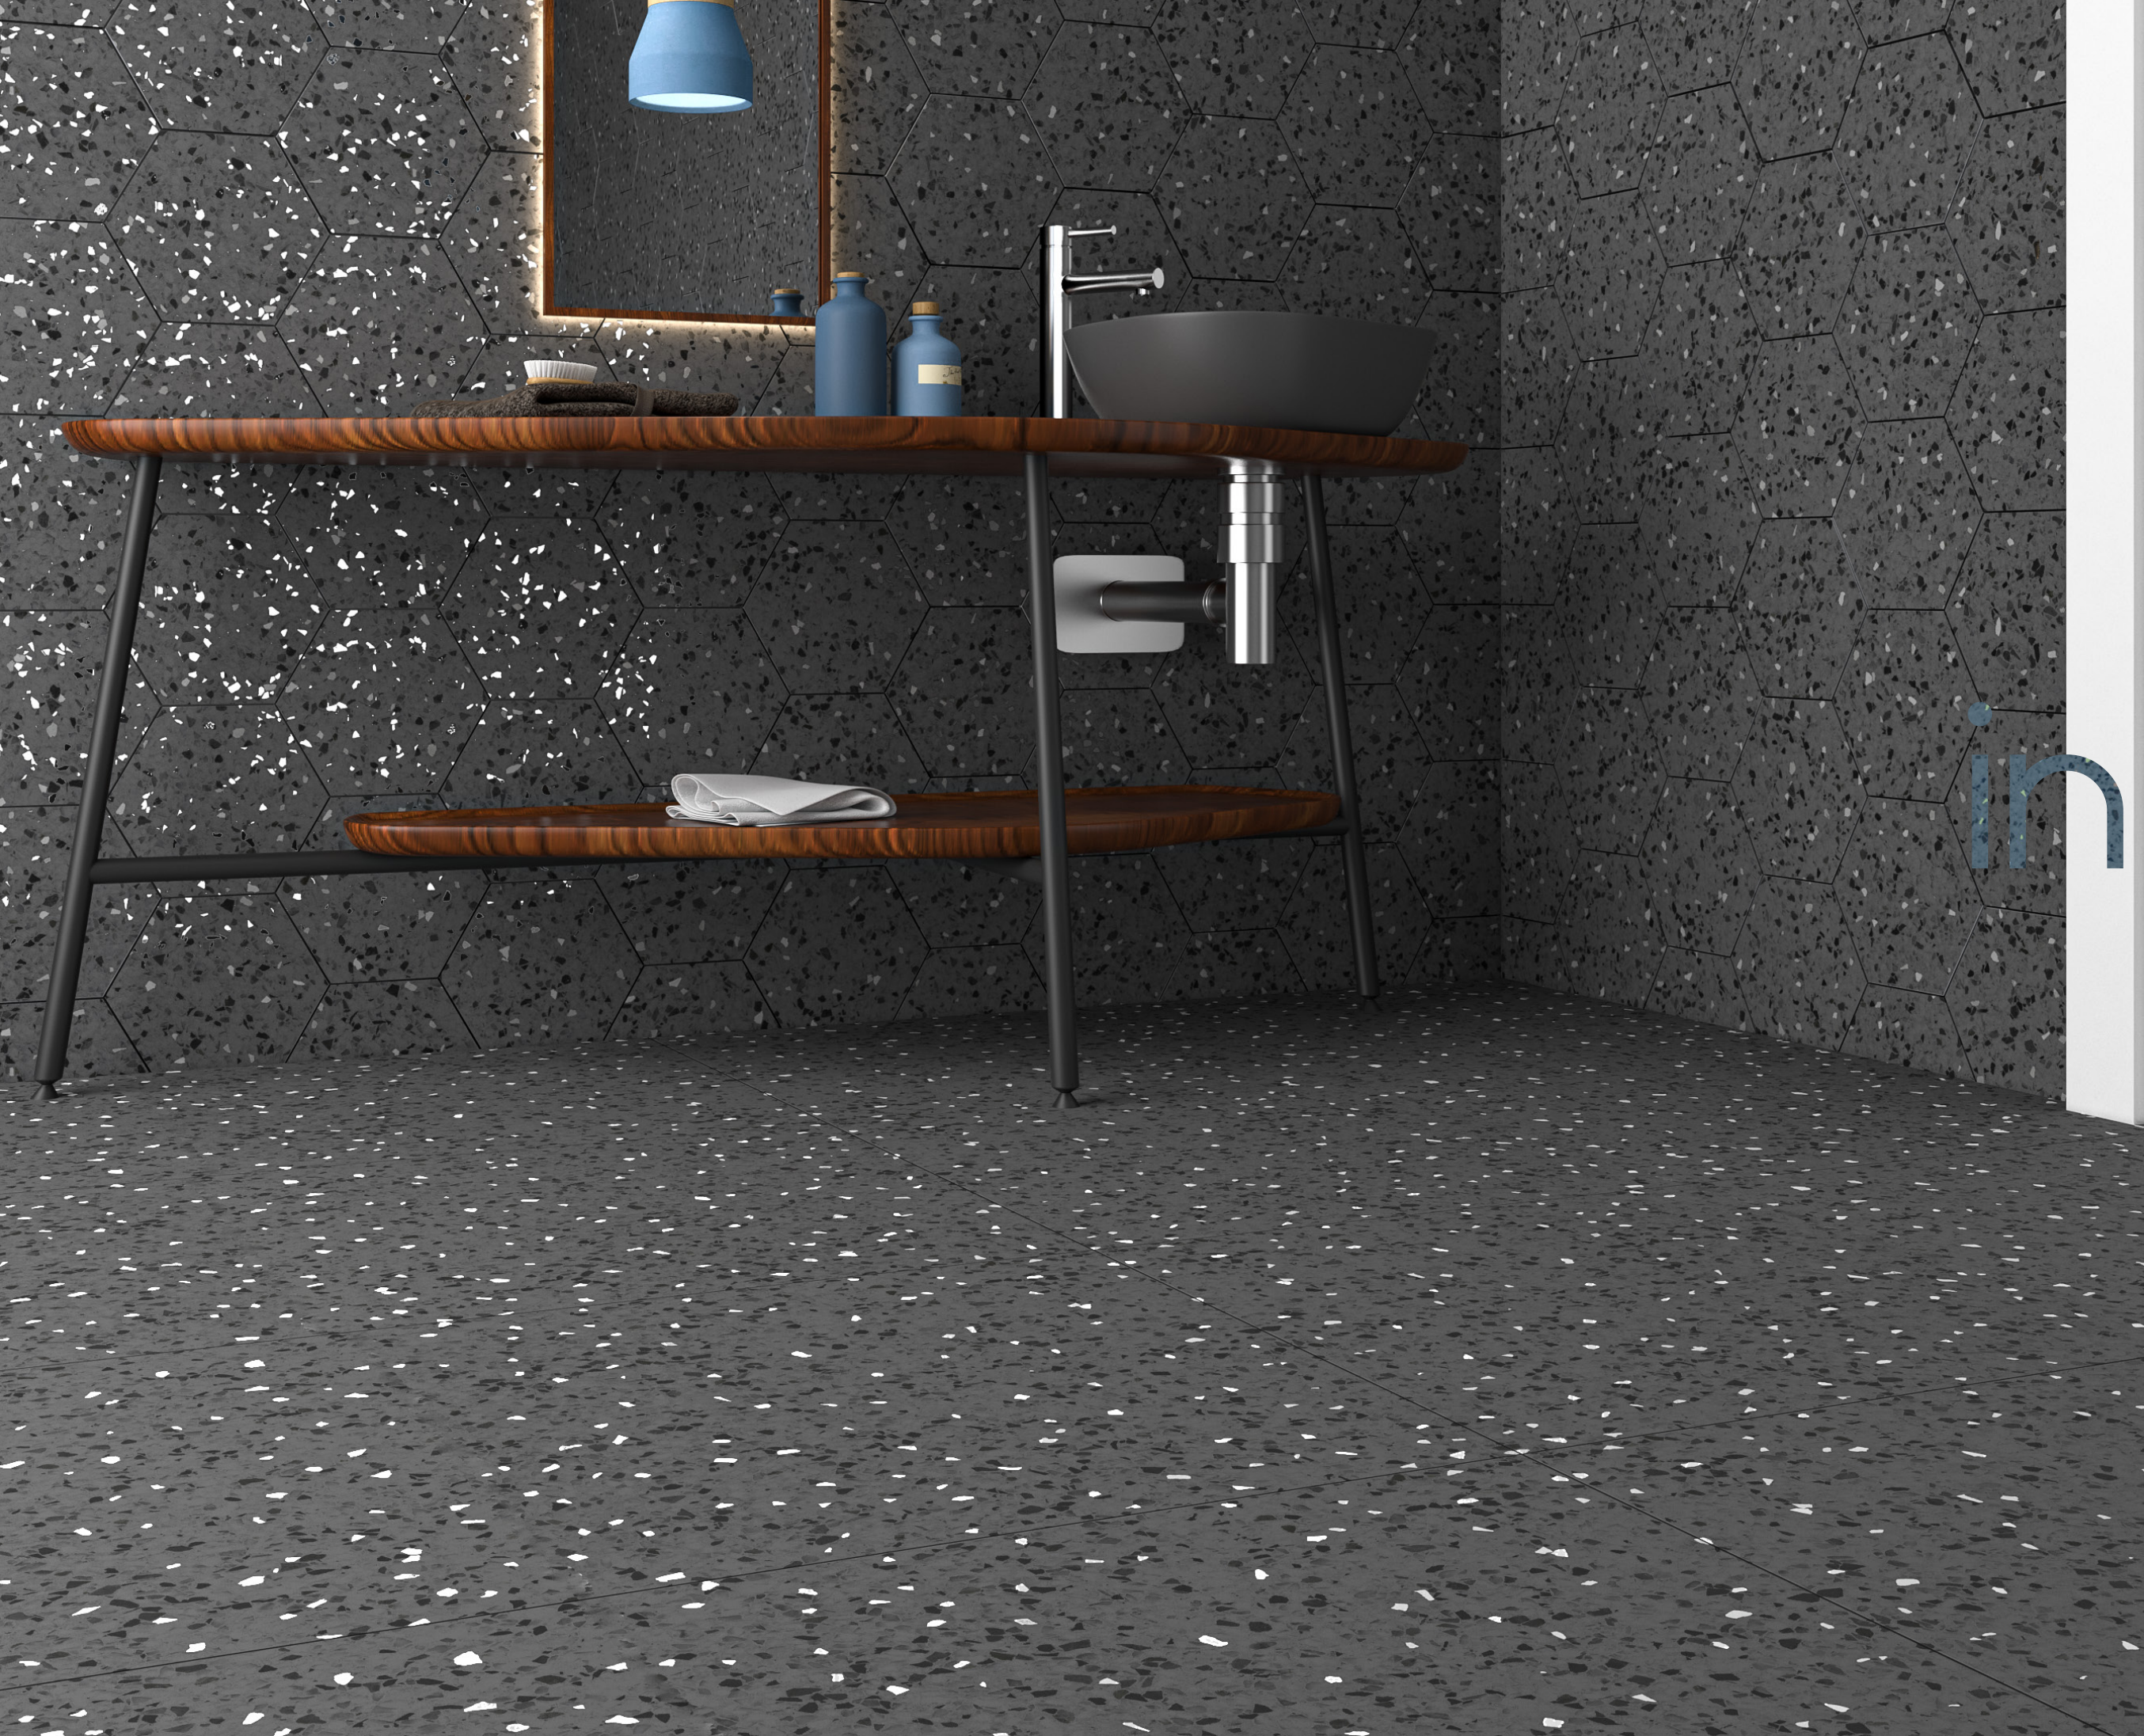

inspire

El más puro estilo mediterráneo clásico totalmente renovado. El clásico terrazo cobra vida propia en la nueva colección Inspire. Llevado a piezas, que dan un toque de modernidad y carácter, mantiene toda su esencia vintage, pero con nuevos colores para hacer de esta colección una de las más metropolitanas de Ecoceramic.

This collection is a new take on a Mediterranean classic. Inspire is a revamped version of classic terrazzo tiles. Despite their vintage essence, the tiles stand out for their personality and modern appeal in refreshing new colours, making this one of the most cosmopolitan of Ecoceramic's collections.

Wall tiles 20x24 Inspire Black
Floor tiles 60,8x60,8 Inspire Black