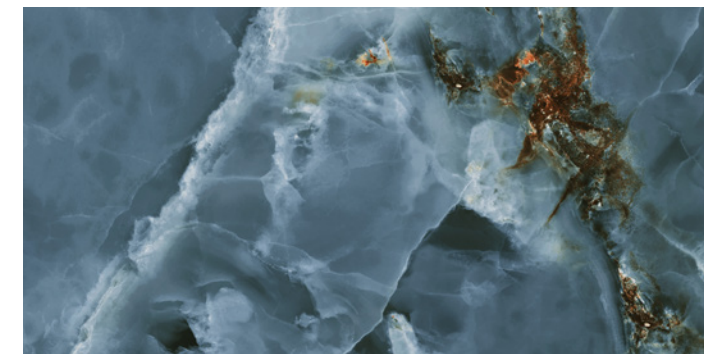

Código de tarifa / Price list

Formato/Size	Código de tarifa / Price list
60x120	GG0869
120x120	GG0120

Iceland

Colores / Colours

Iceland Mint

Iceland Topaz

Iceland Navy

Iceland Wine