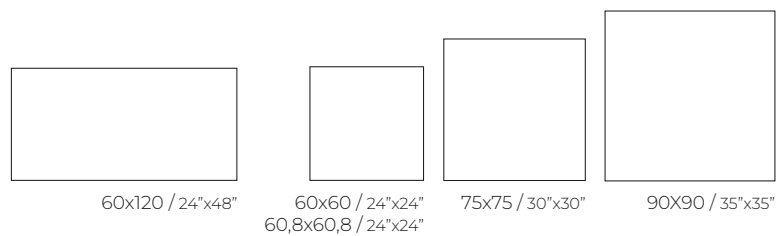

Completa la colección / Complete the collection

porcelain