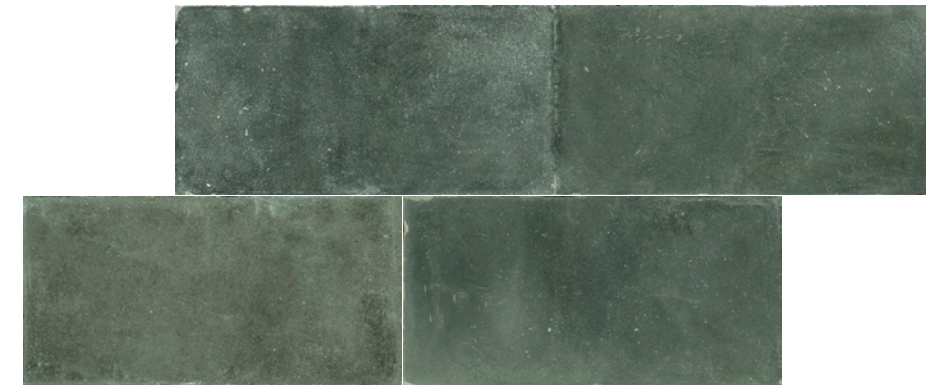

Balystone

Balystone ADZ Caribbean