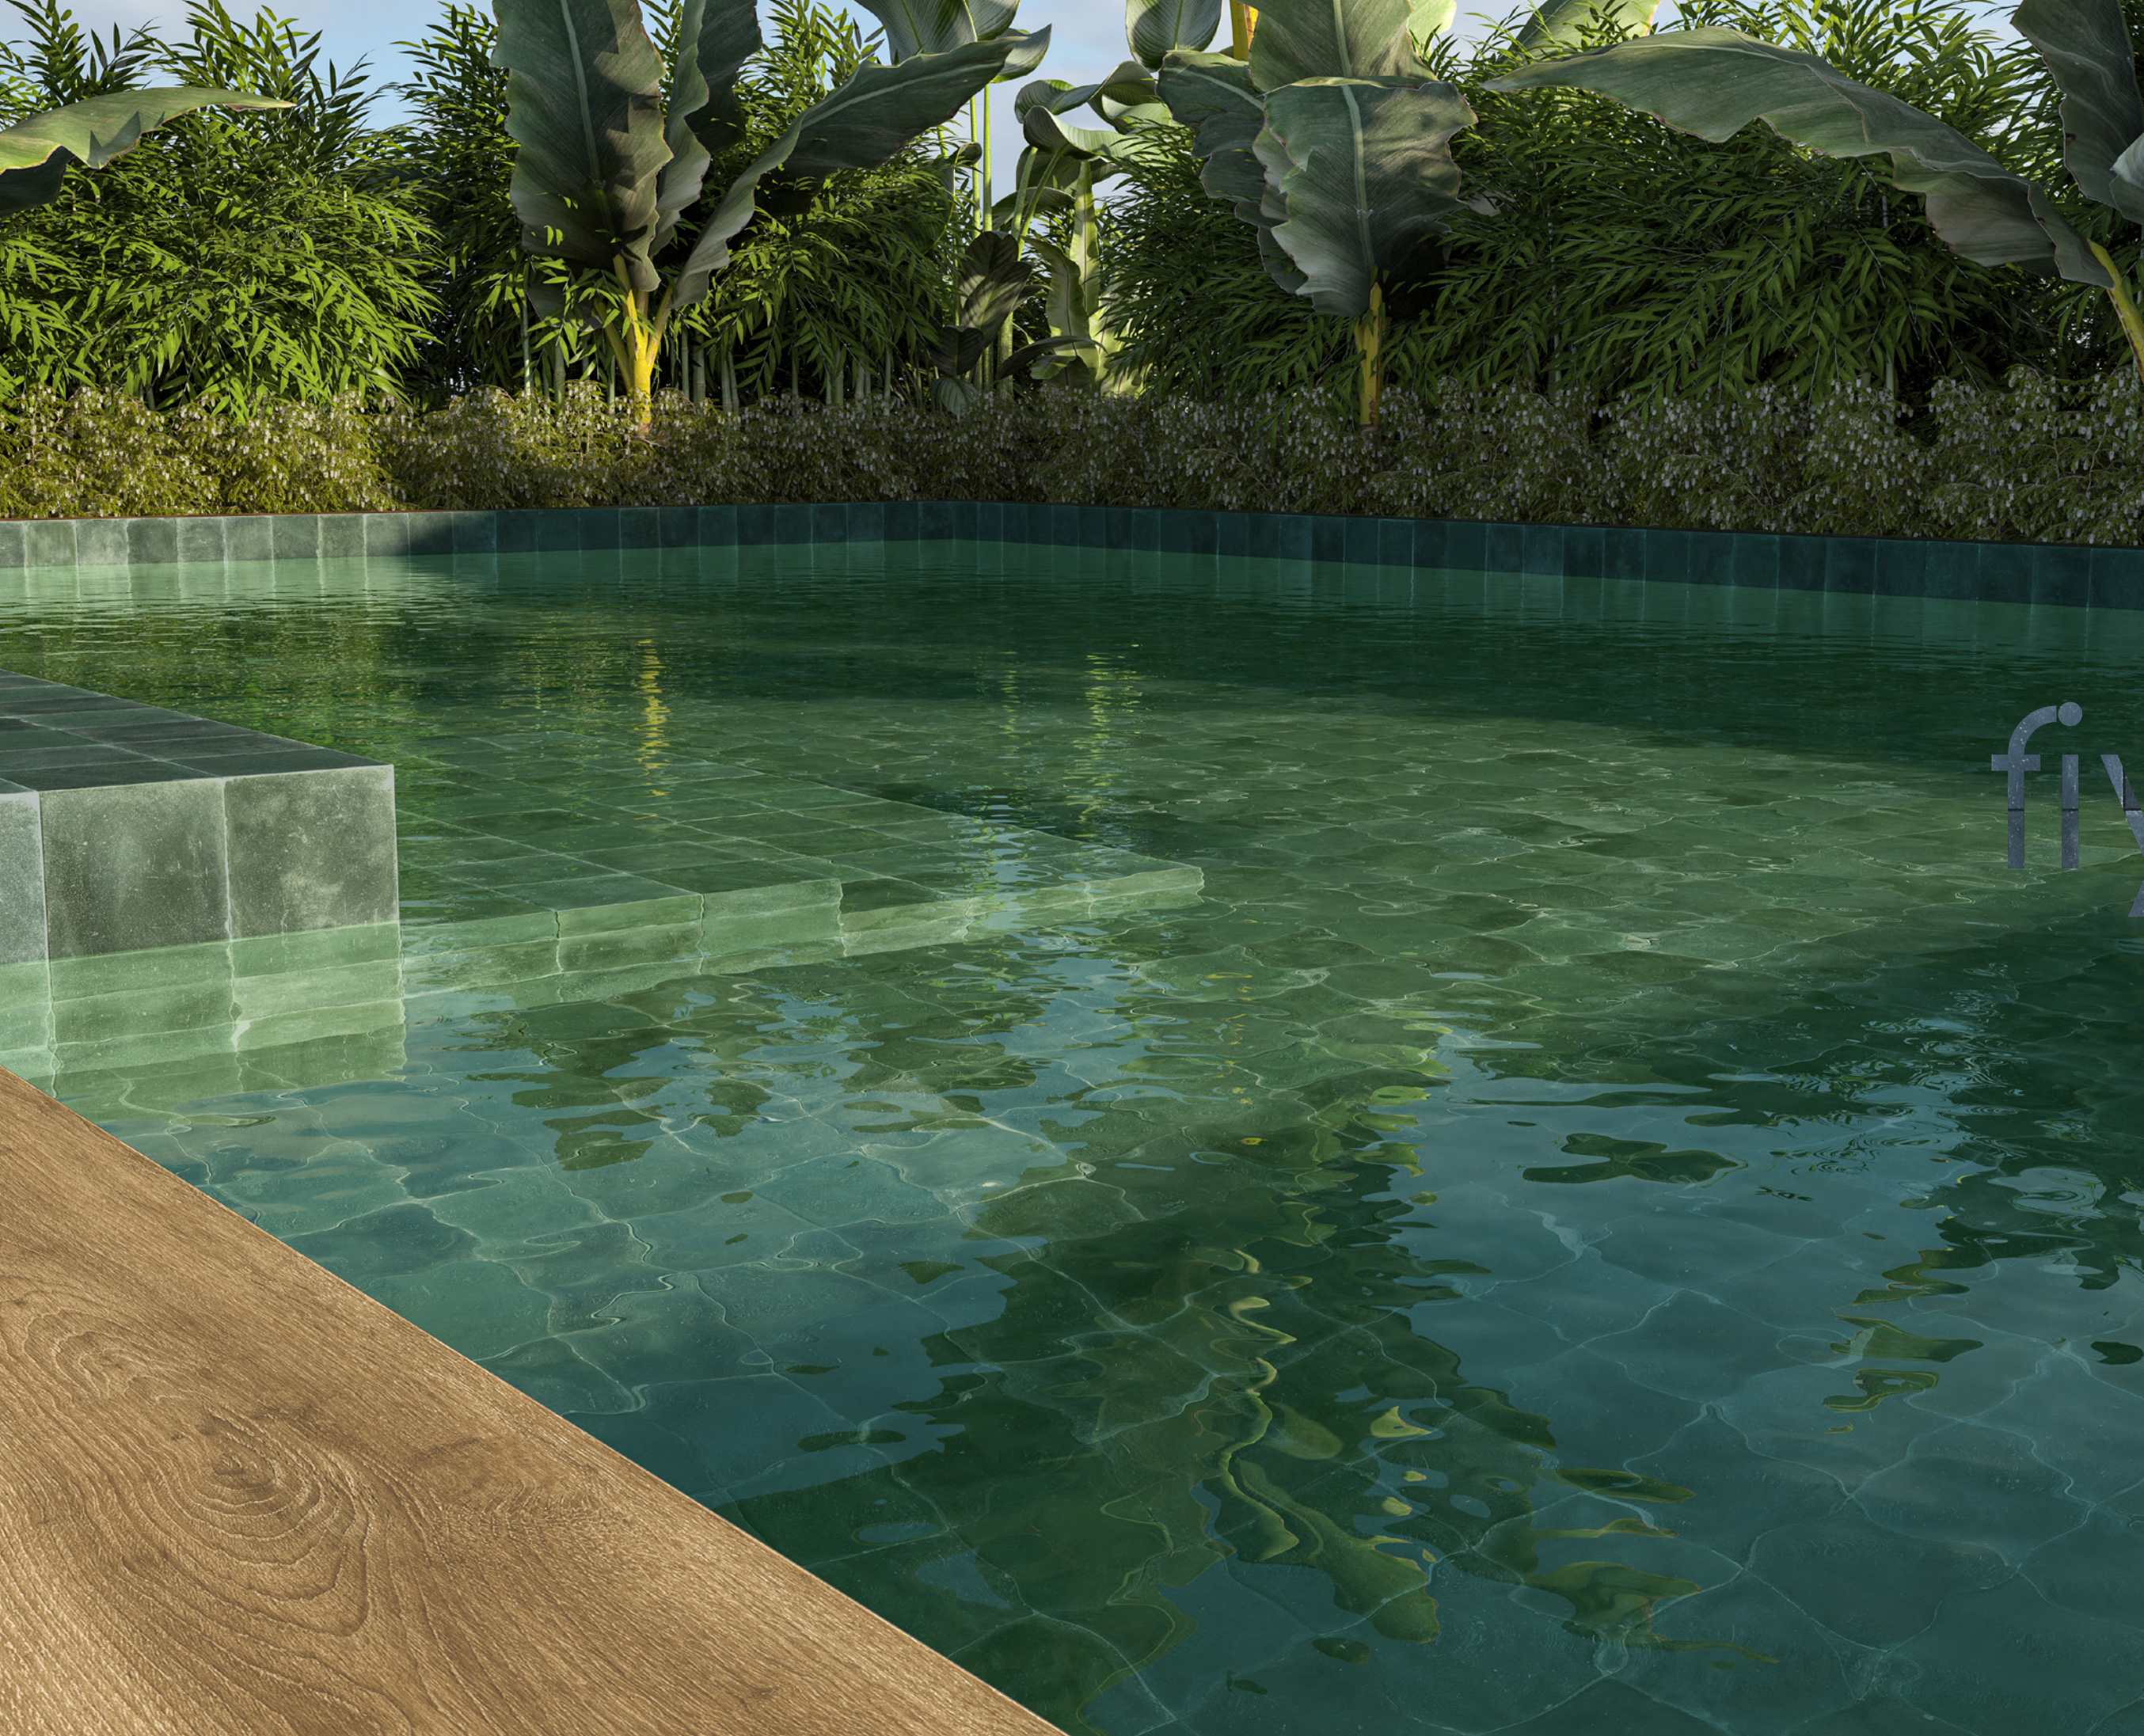

Balystone

Balystone ADZ Caribbean

Balystone ADZ Índigo

Balystone ADZ Mix

fiyi

Uno de los paraísos más deseados ahora en tu piscina. Fiyi representa la clásica y atemporal piedra de Bali, piedra natural con muchos contrastes tonales para conseguir el realismo de la pura naturaleza balinesa, donde lo imperfecto se transforma en todo un paraíso.

Bring a little bit of paradise to your pool with Fiyi: a collection with all the classic timeless appeal of Balinese stone, with its multiple contrasting shades of colour. Fiyi embodies all the realism and natural beauty of Bali, where imperfection is synonymous with heaven.